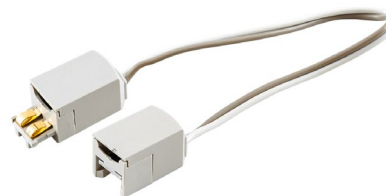

Produktdatenblatt | Niedervolt

Artikelnummer:	SL015VBL
Serienname:	BORDO
EAN:	4037293024723
Zolltarif:	94054099900

Artikelbeschreibung

Verbindungsleitung für BORDO-Serie ■ Länge:
150mm ■ BORDO

Die 15cm lange Verbindungsleitung kann für die Leuchten der BORDO-Serie verwendet werden.

Technische Spezifikation (ETIM 7)

Nennspannung (V)	24,00	Anschlussart	Steckanschluss
Ausführung	Steckverbinder		